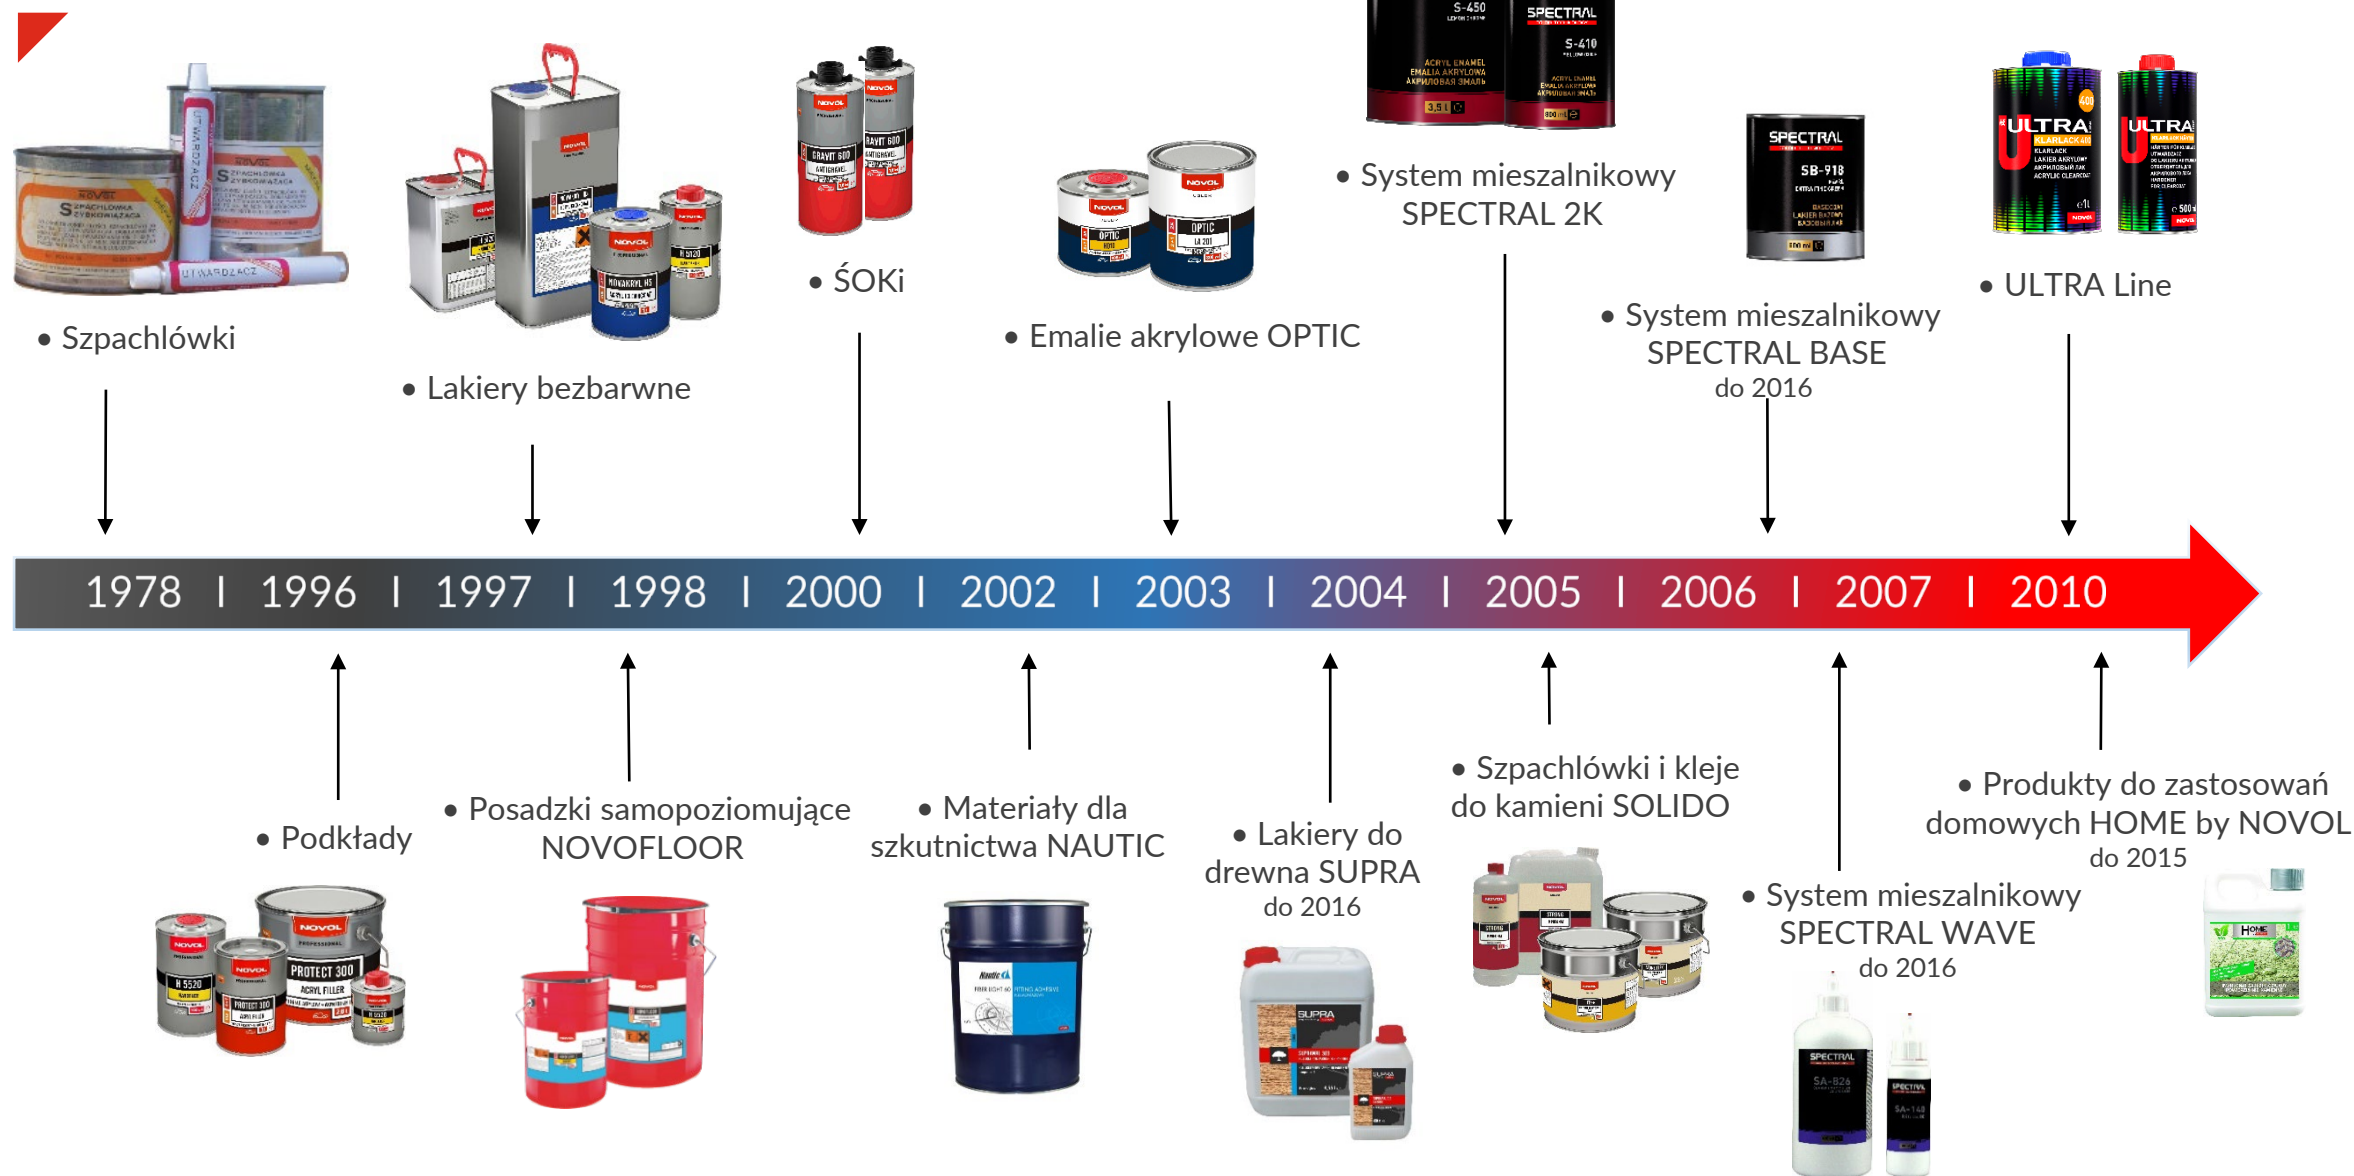

NOVOL POCZĄTKI

Firma założona w 1978 r. przez Piotra Olewińskiego i Piotra Nowakowskiego przekształciła się w największego w Polsce producenta rozwiązań dla lakiernictwa.

Pierwsza siedziba firmy NOVOL

NOVOL ma swój początek w niewielkim warsztacie o powierzchni 90 m², w którym ograniczony asortyment produktów, wykonywanych przy pomocy ręcznych narzędzi, pozwalał zaspokajać potrzeby lokalnego rynku.

NOVOL W LICZBACH

- PRODUKCJA 18 200 ton/rok
- 1400 PRODUKTÓW w 13 liniach
- Ponad 17 000 m² HAL produkcyjnych i magazynowych
- 650 PRACOWNIKÓW

KIERUNKI EKSPORTU

EKSPORT
do prawie 60 krajów
13 000 ton/rok

OŚ CZASU - HISTORIA

OŚ CZASU - PRODUKTY

OŚ CZASU - PRODUKTY

• System przemysłowy INDUSTRIAL

• System polerski i ścierny QUATTRO do 2021

• Linia Professional stworzona specjalnie na rynek amerykański

• Systemy mieszalnikowe SPECTRAL 2.0

Naszym celem jest dbałość
o jakość oferowanych produktów.

- Wyroby tworzone z wysokogatunkowych surowców.
- Nowoczesna technologia.
- Zintegrowany System Zarządzania Jakością spełniający wymagania normy ISO 9001:2015.