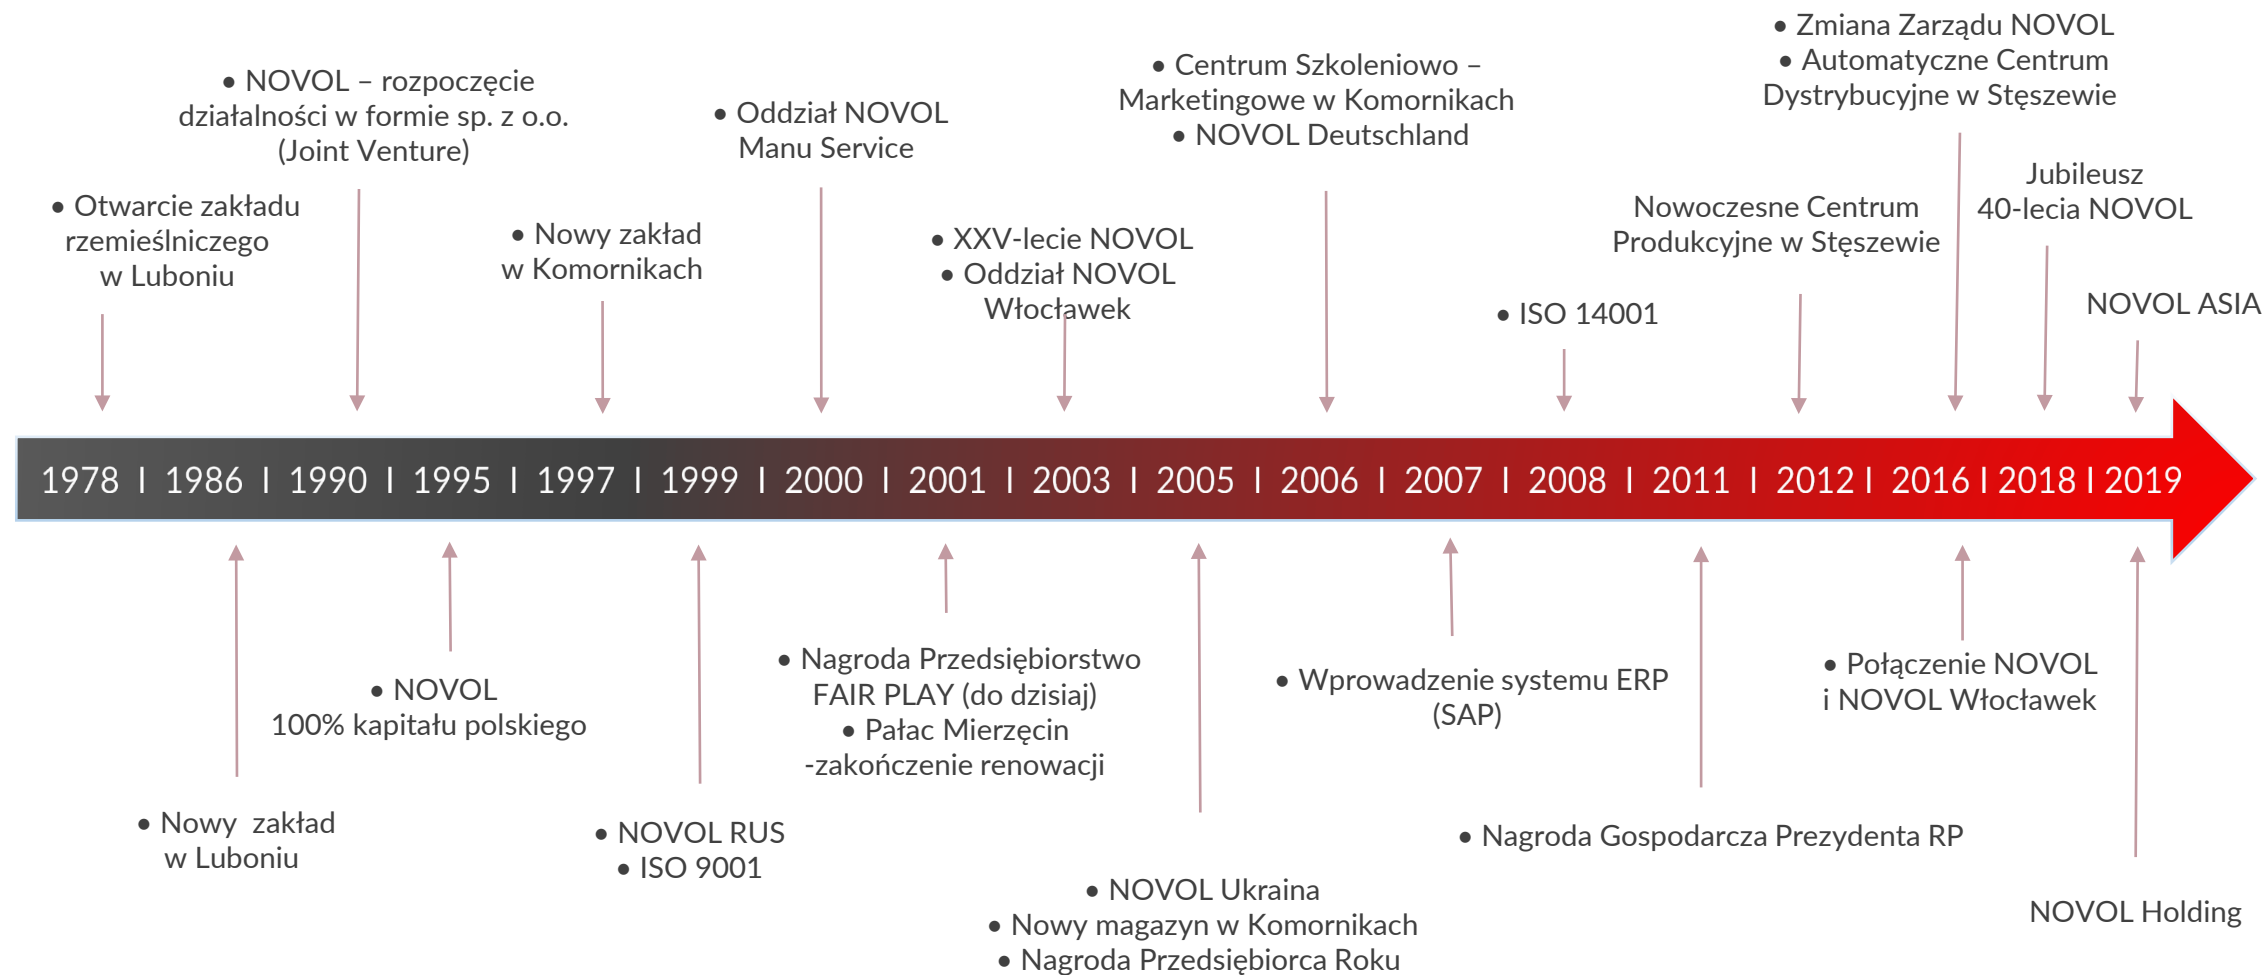

NOVOL POCZĄTKI

Firma założona w 1978 r. przez Piotra Olewińskiego i Piotra Nowakowskiego przekształciła się w największego w Polsce producenta rozwiązań dla lakiernictwa.

Pierwsza siedziba firmy NOVOL

NOVOL ma swój początek w niewielkim warsztacie o powierzchni 90 m², w którym ograniczony asortyment produktów, wykonywanych przy pomocy ręcznych narzędzi, pozwalał zaspokajać potrzeby lokalnego rynku.

NARZĘDZIA, za pomocą których otrzymano domowym sposobem pierwszą szpachlówkę

CZŁONKOWIE ZARZĄDU

W 2016 roku, założyciele firmy Piotr Nowakowski i Piotr Olewiński, w drodze sukcesji przekazali prowadzenie firmy nowemu Zarządowi.

NOVOL W LICZBACH

- PRODUKCJA 18 200 ton/rok
- 1400 PRODUKTÓW w 13 liniach
- Ponad 17 000 m² HAL produkcyjnych i magazynowych
- 650 PRACOWNIKÓW

KIERUNKI EKSPORTU

EKSPORT
do prawie 60 krajów
13 000 ton/rok

OŚ CZASU - HISTORIA

OŚ CZASU - PRODUKTY

OŚ CZASU - PRODUKTY

• System przemysłowy INDUSTRIAL

• System polerski i ścierny QUATTRO do 2021

• Linia Professional stworzona specjalnie na rynek amerykański

• Systemy mieszalnikowe SPECTRAL 2.0