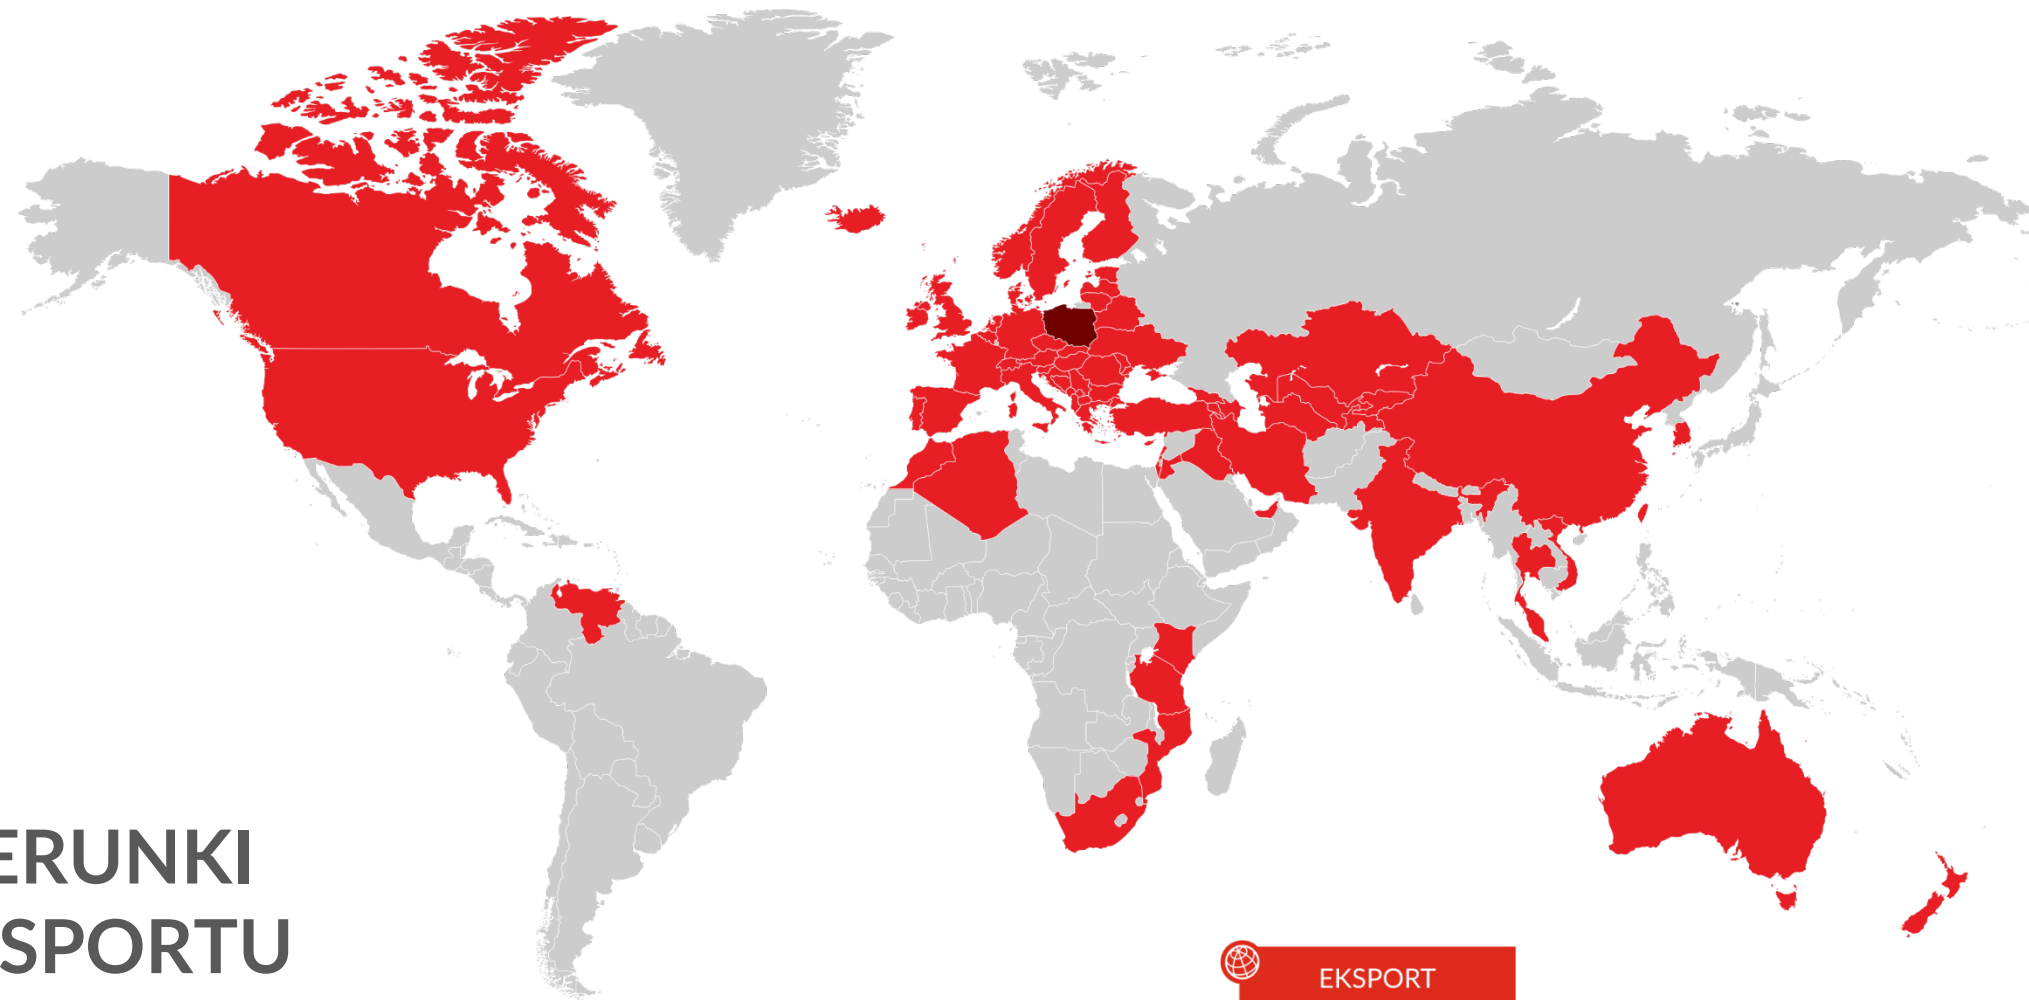

KIERUNKI EKSPORTU

EKSPORT
do prawie 60 krajów
13 000 ton/rok