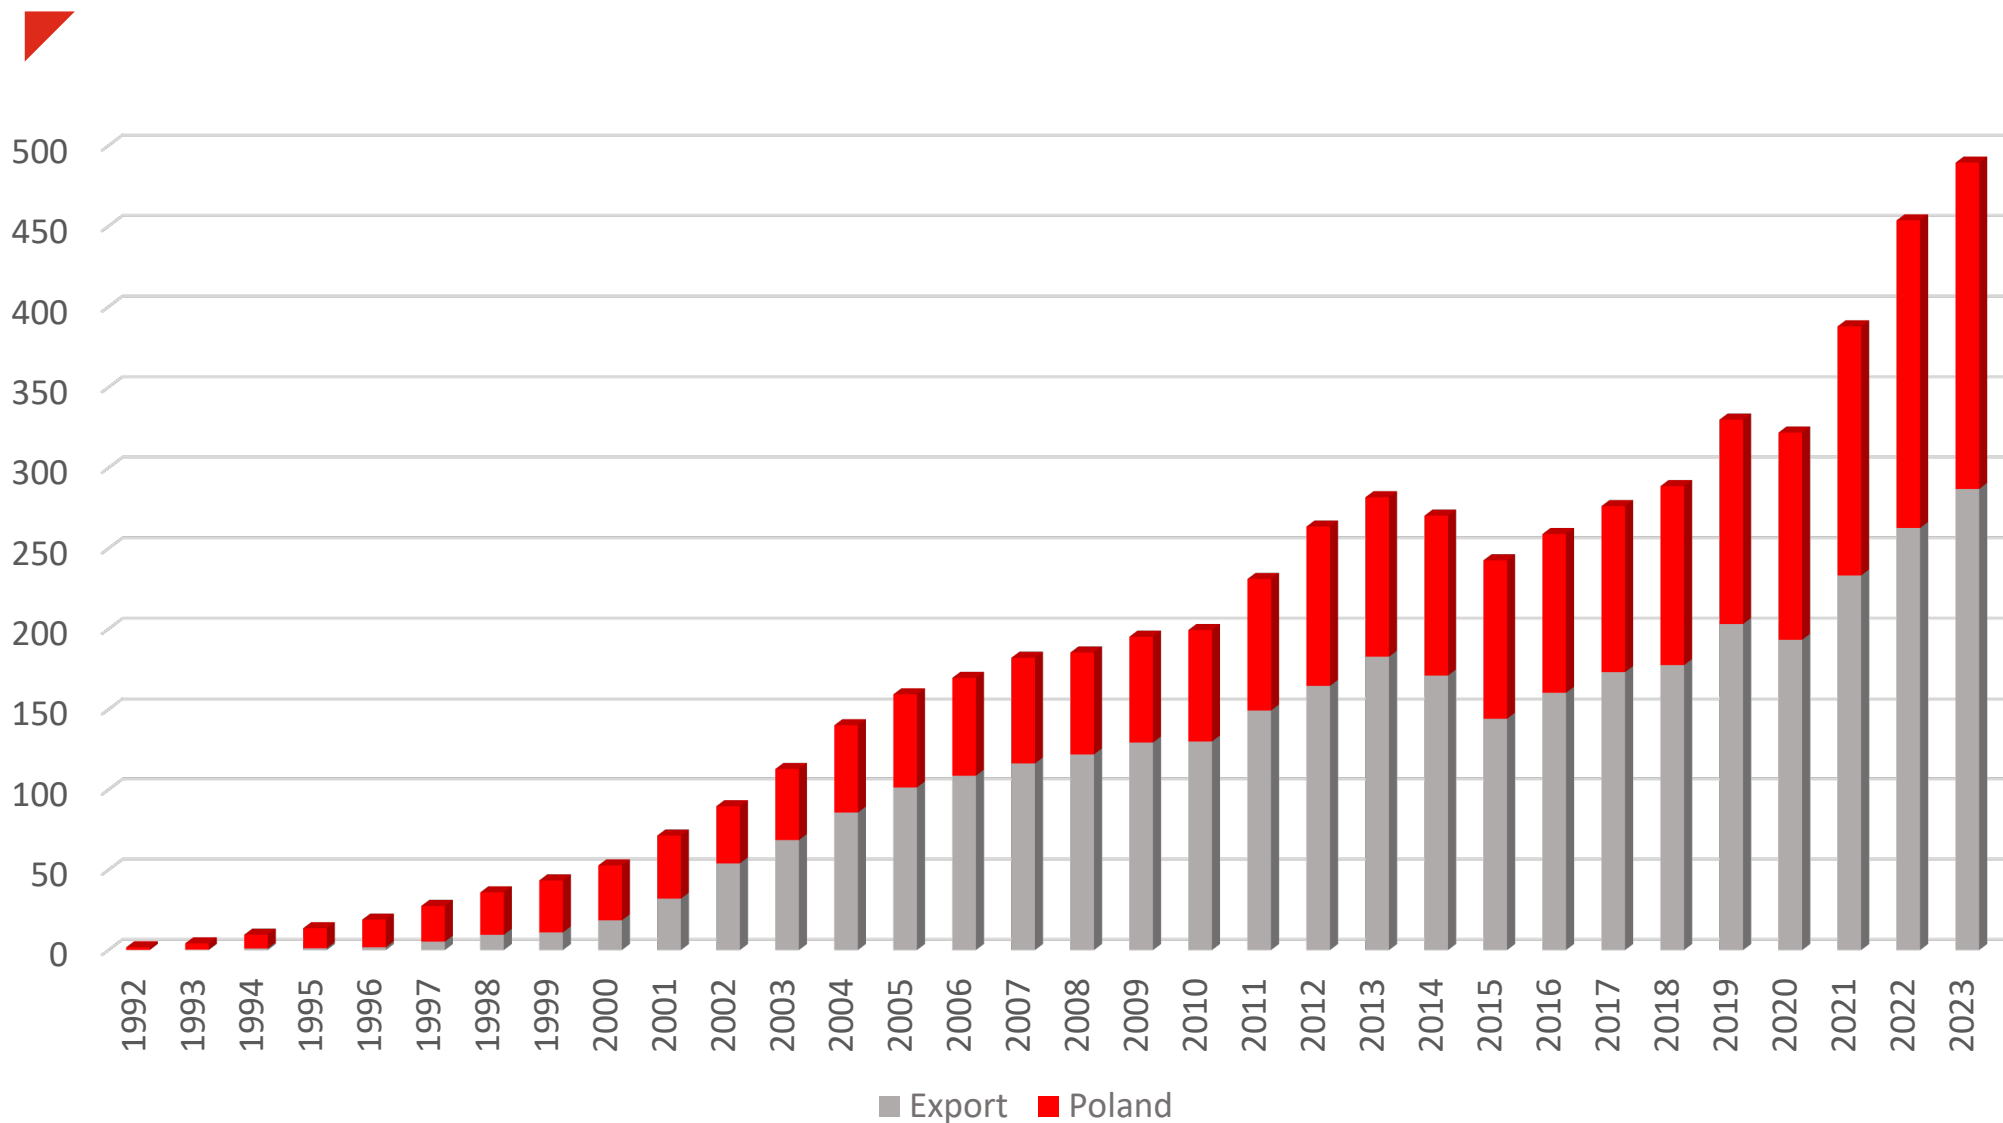

OBRÓT W LATACH 1992 - 2023 (mln zł)